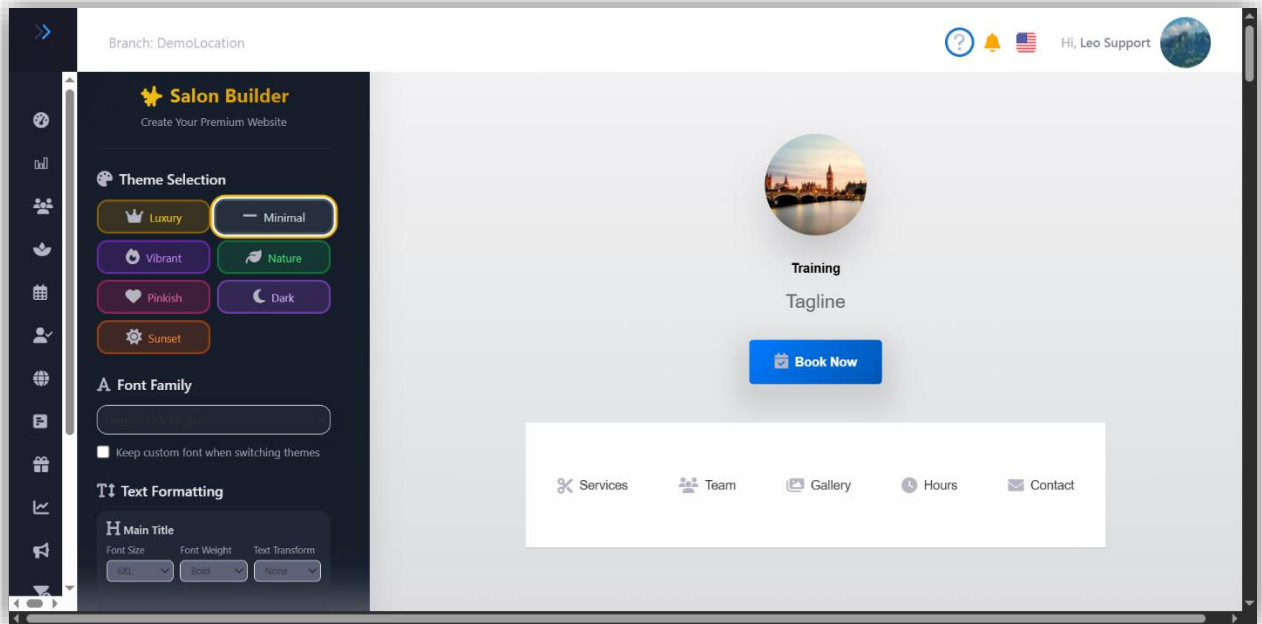

## CONÉCTESE CON NOSOTROS

Constructor de Salón  
Cree Su Sitio Web Premium

**Selección de Tema**

**Lujo** Minimalista

Vibrante Naturaleza

Rosado Oscuro

Atardecer

**Familia de Fuente**

# Different Themes

(Minimal)

(Vibrant)

(Nature)

(Dark)