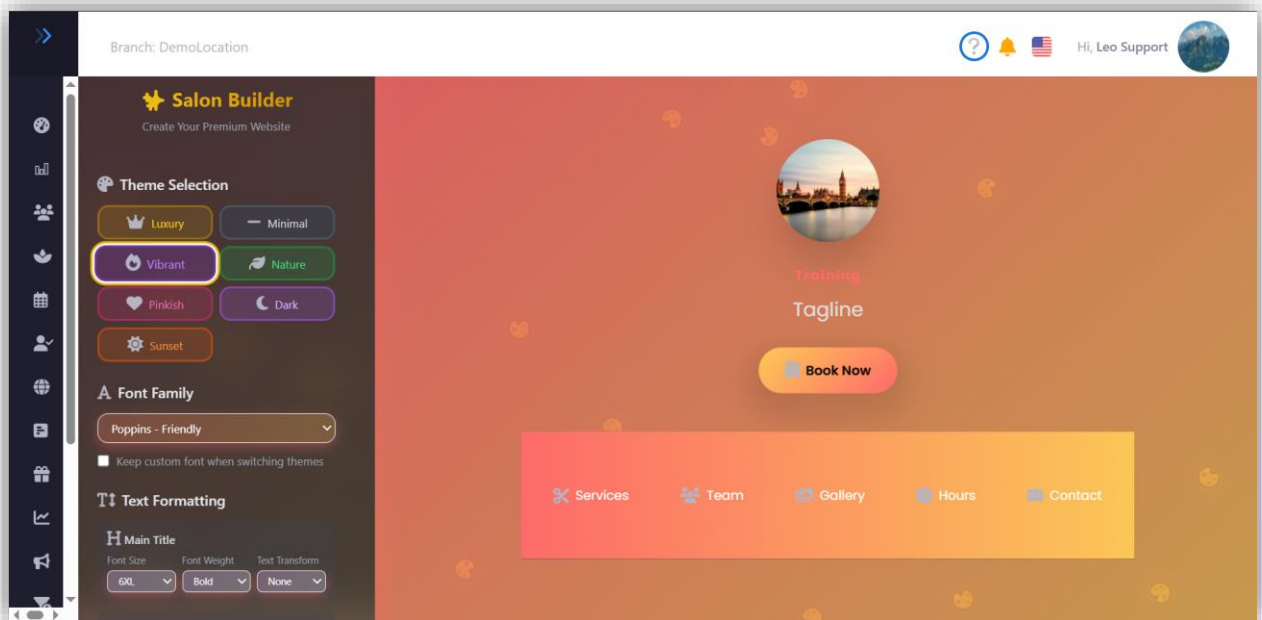

## CONÉCTESE CON NOSOTROS

Constructor de Salón  
Cree Su Sitio Web Premium

**Selección de Tema**

**Lujo** Minimalista

Vibrante Naturaleza

Rosado Oscuro

Atardecer

**Familia de Fuente**

# Different Themes

(Minimal)

(Vibrant)

(Nature)

(Dark)